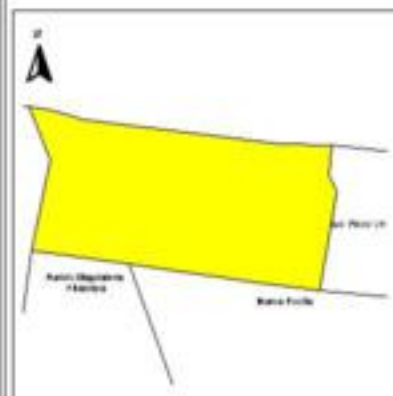

EVALUA DF
Consejo de Evaluación del
Desarrollo Social del
Distrito Federal

ÍNDICE DE DESARROLLO SOCIAL

Delegación: Iztapalapa
Colonia: Purísima Atlazolpa
Grado de desarrollo: Bajo

Grado de Desarrollo Social

-  Muy bajo
-  Bajo
-  Medio
-  Alto
-  Sin dato

0.02 0 0.02 0.04 Kilómetros

Fuente: Elaboración propia con datos de Seduvi e INEGI